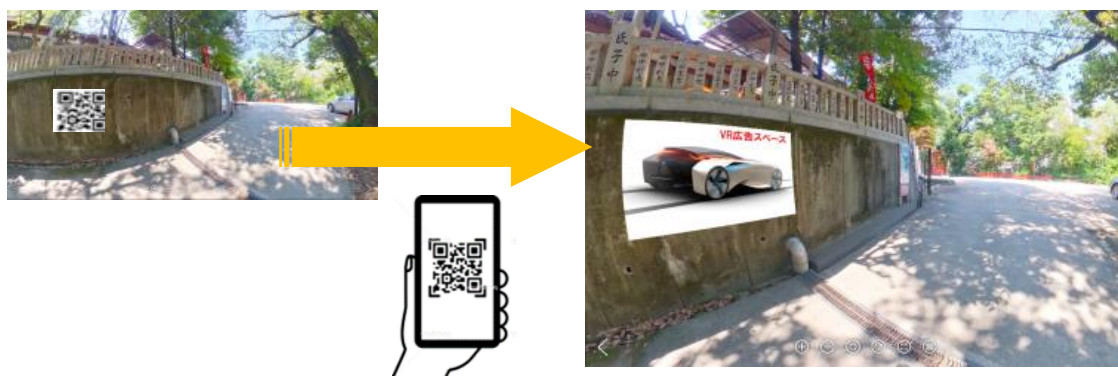

Supported by
株式会社 サンクス

Street View guides you
through the history of the shrine.

街景将引导您
了解神的历史。

千里 (ちさと) ちゃん
Chisato

由緒サポーターの
名前が入ります。

Street View
株式会社 サンクス

メインサポーターの
名前が入ります。

千里天神 Googleマップ・ストリートビュー表示ポイント例

	日本語	英語	中国語	
参道	19(4)	18(4)	18(4)	← ()内数字は、言語表示箇所 SP表示は日本語QR部分のみ。
本殿	21(8)	21(10)	21(10)	メインSP表示は、参道VR6、立札5。 由緒SP表示は、由緒VR毎。
車祓い	12	0	0	← 車祓いは日本語のみ対応でVR広告2。

VR広告スマホ表示例(イメージ)

ストリートビューデータ掲載例

●101 神社正面入口

一歩進んで、左を見ると...