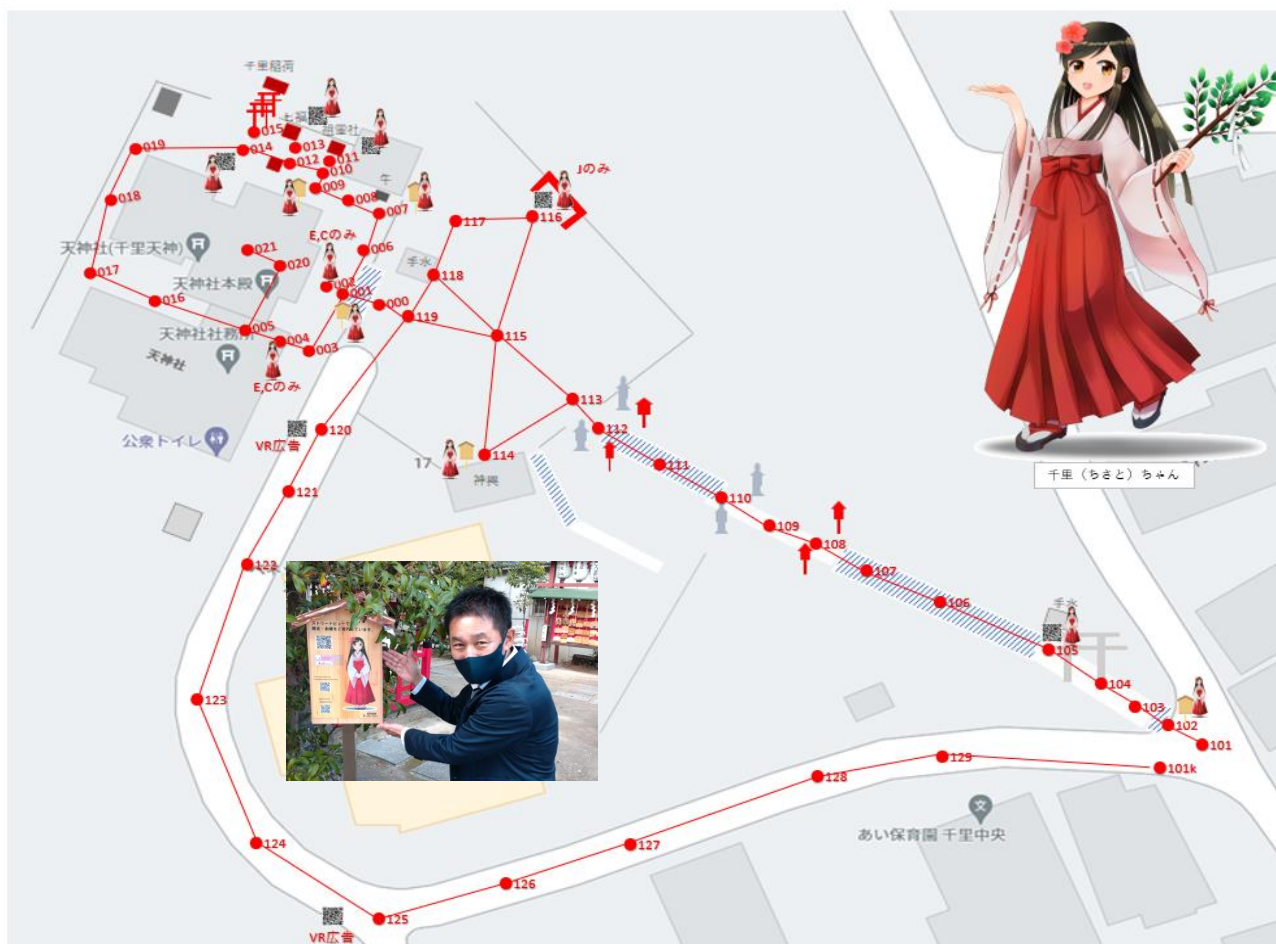

Google マップ
3DVRを活用した

由緒・解説案内

【目的】

寺社仏閣案内と 参拝者増への貢献

**Googleマップへの
ストリートビュー掲載がベースとなります。**

現地で、その場所に応じた“由緒・歴史”を、
モバイルで案内。日英中の三カ国語にも対応する
ので、海外からの参詣者にも、マナーや利用
方法を伝えられます。

MAPだけではなく、車のナビとして、徒歩なら
最寄り駅からのナビとしても活用できます。

Supported by
株式会社 サンクス

Street View guides you
through the history of the shrine.

街景将引导您
了解神的历史。

千里 (ちさと) ちゃん
Chisato

由緒サポーターの
名前が入ります。

Street View
株式会社 サンクス

メインサポーターの
名前が入ります。

千里天神 Googleマップ・ストリートビュー表示ポイント例

	日本語	英語	中国語	
参道	19(4)	18(4)	18(4)	← ()内数字は、言語表示箇所 SP表示は日本語QR部分のみ。
本殿	21(8)	21(10)	21(10)	メインSP表示は、参道VR6、立札5。 由緒SP表示は、由緒VR毎。
車祓い	12	0	0	← 車祓いは日本語のみ対応でVR広告2。

VR広告スマホ表示例(イメージ)

ストリートビューデータ掲載例

●101 神社正面入口

一歩進んで、左を見ると...

●101 車祓い用入口案内は、
車用として別に用意しています。

三カ国語の表示例

●004 おみくじ(中国語)

●107 新牛(英語)

●125 車祓いVR広告

現地には、QRのみ表示。